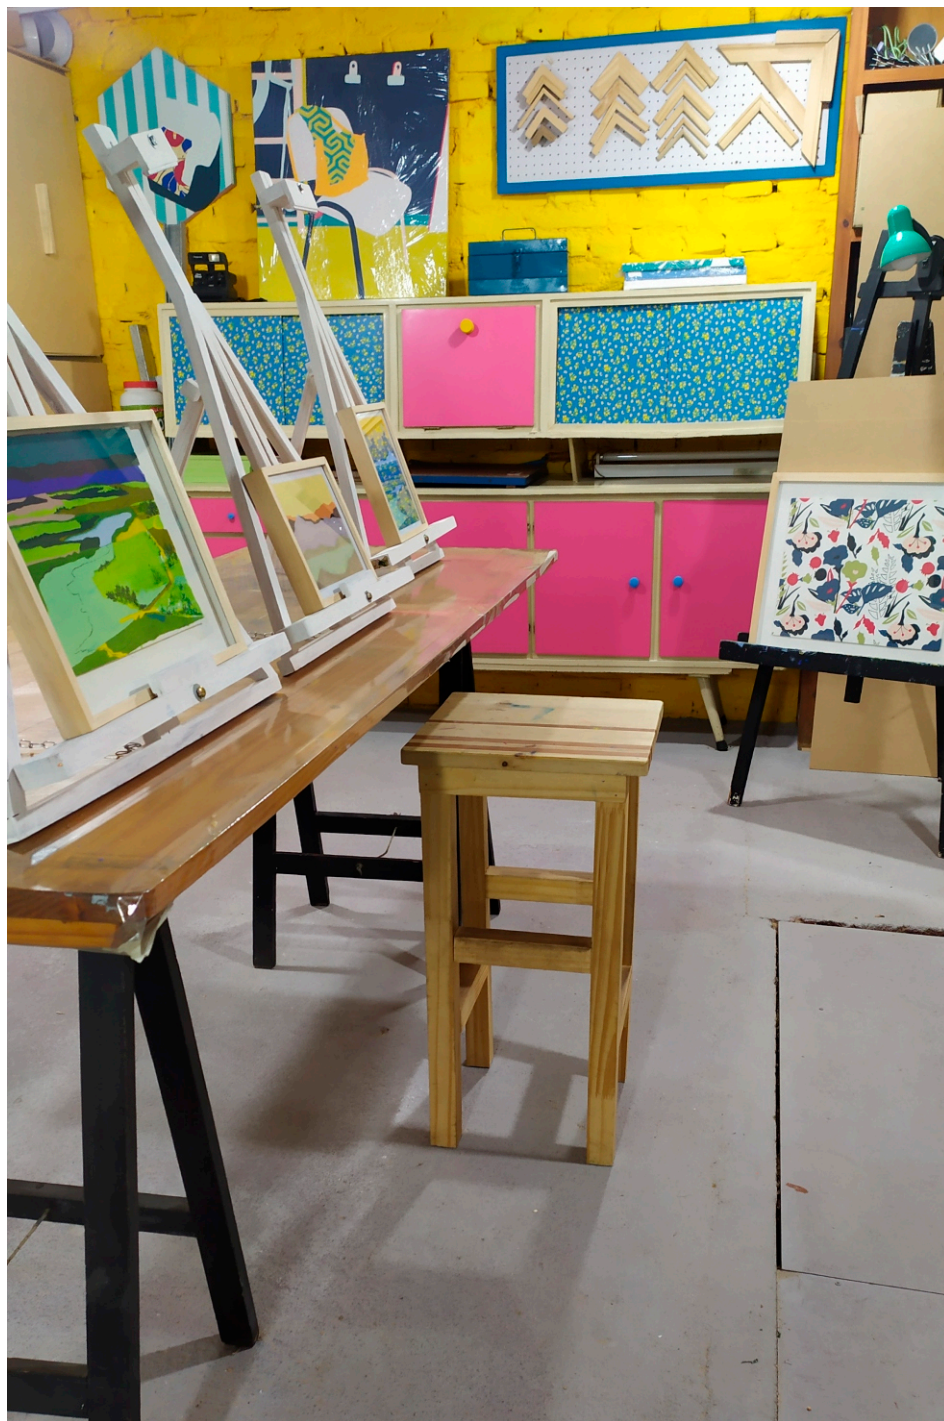

# SELLOS

SELLOS\_

¡PRÓXIMAMENTE  
NUEVOS DISEÑOS!

\_Sello   
Medida 3.6 x 2.8 cm  
\$220

\_Sello   
Medida 2.8 x 6 cm  
\$220

[www.constanzadelfino.com.ar](http://www.constanzadelfino.com.ar)